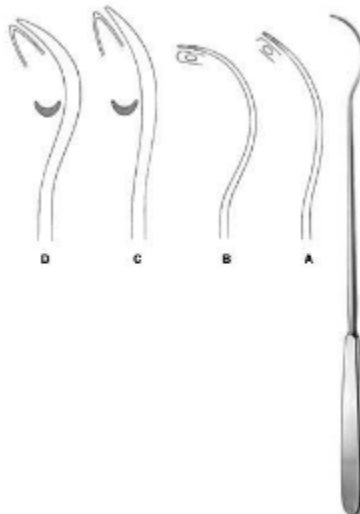

**Deschamps**  
**RI-4-210-21**

Ligature Needle sharp for right hand  
20 cm,

**Deschamps**  
**RI-4-211-27**

Ligature Needle blunt for right hand  
27 cm,

**Deschamps**  
**RI-4-212-27**

Ligature Needle sharp for right hand  
27 cm,

Suture

**Deschamps**  
**RI-4-213-28**

Ligature Needle blunt for right hand  
28 cm,

**Deschamps**  
**RI-4-214-20**

Ligature Needle sharp for right hand  
20 cm,

**Deschamps**  
**RI-4-215-20**

Ligature Needle blunt for right hand  
20 cm,

**Deschamps**  
**RI-4-216-20**

Ligature Needle blunt for right hand  
21 cm,

**Brunner**  
**RI-4-217-30**

Ligature Needle  
21 cm,

**Kirschner**  
**RI-4-218-25**

Ligature Conductor  
25.5 cm,

Suture

**RI-4-219-28**  
Ligature Conductor  
28 cm,

**Modell Wien**  
**RI-4-220-23**  
Ligature Catcher  
23.5 cm,

**Michel**  
**RI-4-221-12**  
Clip Applying Forceps  
12 cm,

**Hegenbarth**  
**RI-4-222-12**  
Clip Applying Forceps  
12 cm,