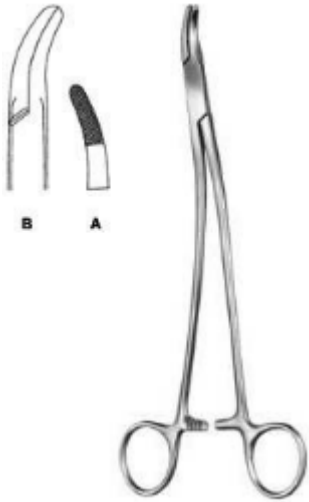

**RI-4-144-16**

Needle Holder

16 cm, 18.5 cm, 20.5 cm,

**Brown**

**RI-4-145-13**

Needle Holder

13 cm, 18 cm,

Suture

**Heaney**  
RI-4-146-21  
Needle Holder  
20.5 cm,

**Jamison**  
RI-4-147-23  
Needle Holder  
23.5 cm,

**Masson**  
RI-4-148-27  
Needle Holder  
26.5 cm,

**Finochietto**  
RI-4-149-27  
Needle Holder  
26.5 cm,

**Wangensteen**  
RI-4-150-27  
Needle Holder  
26.5 cm,

**Johnson**  
RI-4-151-27  
Needle Holder  
27 cm,

**Suture**

**Stratte**  
**RI-4-152-23**  
Needle Holder  
23 cm,

**Olsen-Hegar**  
**RI-4-153-14**  
Needle Holder  
14 cm,