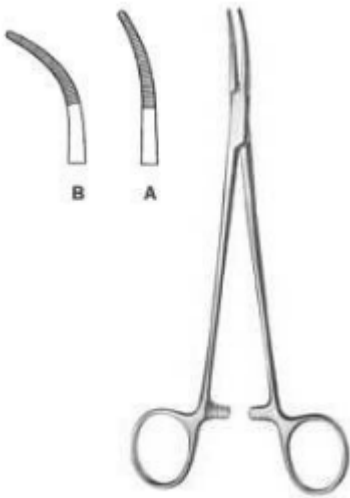

Henke
RI-15-114-23
Tonsil Elevator
22.5 cm,

Henke
RI-15-115-23
Tonsil Elevator
22.5 cm,

Luniatschek
RI-15-116-19
Gauze Packer
17.5 cm,

Luniatschek
RI-15-117-17
Gauze Packer
17.5 cm,

White
RI-15-118-18
Tonsil Grasping Forceps
18 cm,

Blohmke
RI-15-119-20
Tonsil Grasping Forceps
20 cm,

Tonsil

Schnidt
RI-15-120-19
Tonsil Forceps
19 cm,

Schnidt
RI-15-121-19
Tonsil Forceps
19 cm, 18.5 cm,

Eves
RI-15-122-28
Tonsil Snare
28.5 cm,

Eves
RI-15-123-28
Tonsil Snare
28.5 cm,