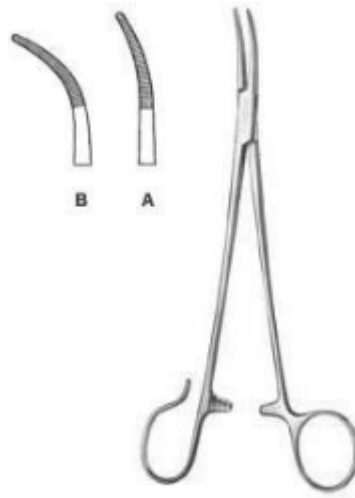

Henke
RI-15-114-23
Tonsil Elevator
22.5 cm,

Henke
RI-15-115-23
Tonsil Elevator
22.5 cm,

Luniatschek
RI-15-116-19
Gauze Packer
17.5 cm,

Luniatschek
RI-15-117-17
Gauze Packer
17.5 cm,

White
RI-15-118-18
Tonsil Grasping Forceps
18 cm,

Blohmke
RI-15-119-20
Tonsil Grasping Forceps
20 cm,

Tonsil

Schnidt
RI-15-120-19
Tonsil Forceps
19 cm,

Schnidt
RI-15-121-19
Tonsil Forceps
19 cm, 18.5 cm,

Eves
RI-15-122-28
Tonsil Snare
28.5 cm,

Eves
RI-15-123-28
Tonsil Snare
28.5 cm,

Brunings
RI-15-124-28
Tonsil Snare
29 cm,

Wire Loop
RI-15-125-40

Tonsil

Snare Wire
RI-15-126-01

Tyding
RI-15-127-01
Tonsil Snare

Hartmann
RI-15-128-13
Tonsil Punch
12 cm,

Huber
RI-15-129-01
Universal Handle
20 cm,30 cm,40 cm,