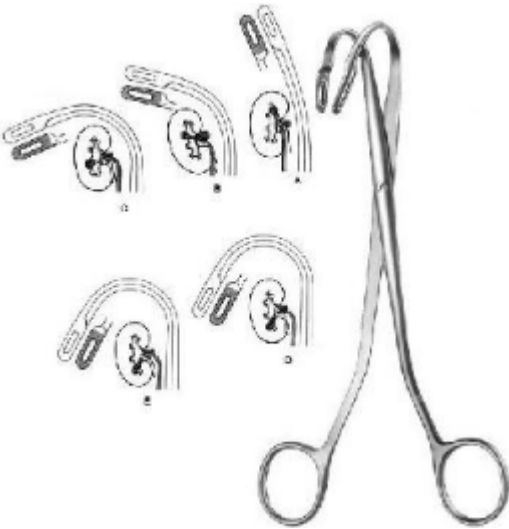

**Urology**

**Randall**

**RI-19-101-23 A**

Kidney Stone Forceps

23 cm Fig. 1, 21 cm Fig. 2, 19 cm Fig. 3,

**Randall**

**RI-19-102-23 A**

Kidney Stone Forceps

23 cm, 24.5 cm,

**Heiming**

**RI-19-103-16 A**

Kidney Stone Forceps

16 cm Fig. 1, 17 cm Fig. 2,

**Elsasser**

**RI-19-104-01 A**

Nephrostomy Forceps

21 cm Fig. 1, 21 cm Fig. 2,

**Bakes**

**RI-19-105-01 A**

Gall Duct Dilator

32 cm,

**Blake**

**RI-19-106-20 A**

Gall Stone Forceps

**RI-19-128-10 A**  
Urethral Sound  
26 cm,