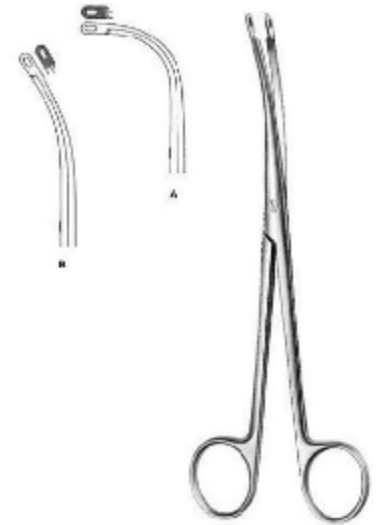

**Urology**

**Randall**

**RI-19-101-23 A**

Kidney Stone Forceps

23 cm Fig. 1, 21 cm Fig. 2, 19 cm Fig. 3,

**Randall**

**RI-19-102-23 A**

Kidney Stone Forceps

23 cm, 24.5 cm,

**Heiming**

**RI-19-103-16 A**

Kidney Stone Forceps

16 cm Fig. 1, 17 cm Fig. 2,

**Elsasser**

**RI-19-104-01 A**

Nephrostomy Forceps

21 cm Fig. 1, 21 cm Fig. 2,

**Bakes**

**RI-19-105-01 A**

Gall Duct Dilator

32 cm,

**Blake**

**RI-19-106-20 A**

Gall Stone Forceps

**RI-19-128-10 A**  
Urethral Sound  
26 cm,