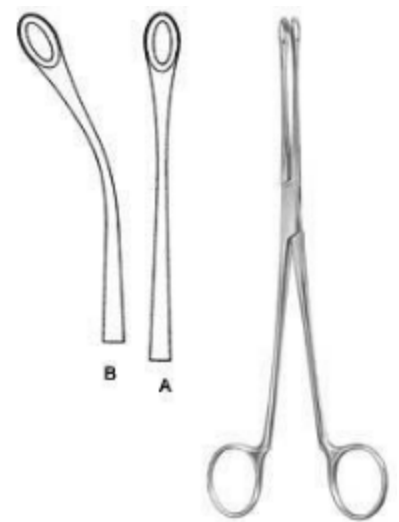

23 cm, 24.5 cm,

**Heiming**

**RI-19-103-16 A**

Kidney Stone Forceps

16 cm Fig. 1, 17 cm Fig. 2,

**Elsasser**

**RI-19-104-01 A**

Nephrostomy Forceps

21 cm Fig. 1, 21 cm Fig. 2,

**Bakes**

**RI-19-105-01 A**

Gall Duct Dilator

32 cm,

**Blake**

**RI-19-106-20 A**

Gall Stone Forceps

21 cm,

**Urology**

**Mayo-Blake**  
**RI-19-107-20**  
Gall Stone Forceps  
21 cm,

**Mayo-Blake**  
**RI-19-108-20**  
Gall Stone Forceps  
21 cm,

**Mixer**  
**RI-19-109-22**  
Gall Stone Forceps  
21.5 cm,

**Desjardins**  
**RI-19-110-23 A**  
Gall Stone Forceps  
23 cm,

**Desjardins**  
**RI-19-111-24 A**  
Gall Stone Forceps

**Luer-Korte**  
**RI-19-112-01 A**  
Gall Stone Scoop  
32 cm Fig. 0,32 cm Fig. 00,32 cm Fig.  
000,32 cm Fig. 1,32 cm Fig. 2,32 cm Fig.  
3,32 cm Fig. 4,